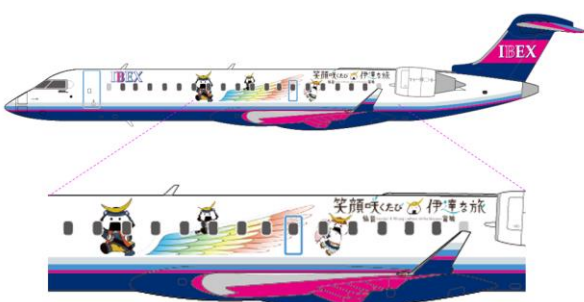

2020-BD-535

2021年1月28日

新むすび丸ジェット デザイン投票について

アイベックスエアラインズ株式会社(本社：東京都江東区・代表取締役社長：浅井孝男、以下IBEX)は、宮城県との包括連携協定に基づく取り組みの一環として運航している『むすび丸ジェット』について、デザインを一新することといたしました。新デザインの選定にあたり、下記の通り投票を実施いたします。

記

1. 概要

IBEXは仙台空港を拠点とする航空会社として宮城県の観光促進に取り組んでおり、仙台・宮城観光PRキャラクターである“むすび丸”をモチーフにした特別デカール機『むすび丸ジェット』を運航しております。新デザインについては、全国の皆様からこれまで以上に愛着をもっていただけのように、IBEX公式SNSを通じて以下の4案の中からご投票いただき、その結果をもって最終決定いたします。

2. 新デザイン案 (4案)

『新むすび丸A』

【拡大図】

『新むすび丸B』

【拡大図】

『新むすび丸C』

【拡大図】

『新むすび丸D』

【拡大図】

側面
※左右非対称デザイン

※上記は基本デザインであり一部修正をおこなう可能性がございます。

『新むすび丸 A』	むすび丸と宮城県の観光名所をモチーフにしたデザイン
『新むすび丸 B』	むすび丸と伊達政宗をモチーフにしたデザイン
『新むすび丸 C』	むすび丸と虹色の羽のデザインをモチーフにしたデザイン
『新むすび丸 D』	むすび丸と仙台七夕・天の川をモチーフにしたデザイン

3. 投票方法

(1) 投票期間