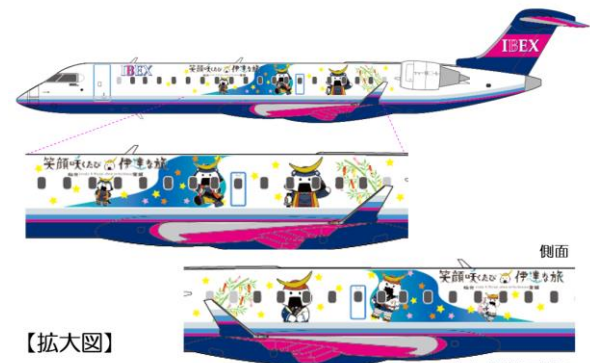

2020-BD-535

2021年1月28日

新むすび丸ジェット デザイン投票について

アイベックスエアラインズ株式会社(本社：東京都江東区・代表取締役社長：浅井孝男、以下IBEX)は、宮城県との包括連携協定に基づく取り組みの一環として運航している『むすび丸ジェット』について、デザインを一新することといたしました。新デザインの選定にあたり、下記の通り投票を実施いたします。

記

1. 概要

IBEXは仙台空港を拠点とする航空会社として宮城県の観光促進に取り組んでおり、仙台・宮城観光PRキャラクターである“むすび丸”をモチーフにした特別デカール機『むすび丸ジェット』を運航しております。新デザインについては、全国の皆様からこれまで以上に愛着をもっていただけのように、IBEX公式SNSを通じて以下の4案の中からご投票いただき、その結果をもって最終決定いたします。

2. 新デザイン案 (4案)

『新むすび丸A』

【拡大図】

『新むすび丸B』

【拡大図】

『新むすび丸C』

【拡大図】

『新むすび丸D』

【拡大図】

側面
※左右非対称デザイン

※上記は基本デザインであり一部修正をおこなう可能性がございます。

『新むすび丸 A』	むすび丸と宮城県の観光名所をモチーフにしたデザイン
『新むすび丸 B』	むすび丸と伊達政宗をモチーフにしたデザイン
『新むすび丸 C』	むすび丸と虹色の羽のデザインをモチーフにしたデザイン
『新むすび丸 D』	むすび丸と仙台七夕・天の川をモチーフにしたデザイン

3. 投票方法

(1) 投票期間