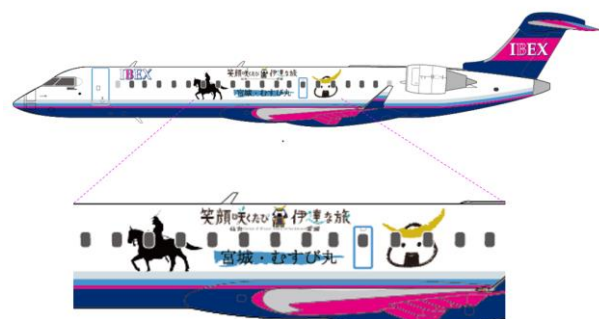

2020-BD-535

2021年1月28日

新むすび丸ジェット デザイン投票について

アイベックスエアラインズ株式会社(本社：東京都江東区・代表取締役社長：浅井孝男、以下IBEX)は、宮城県との包括連携協定に基づく取り組みの一環として運航している『むすび丸ジェット』について、デザインを一新することといたしました。新デザインの選定にあたり、下記の通り投票を実施いたします。

記

1. 概要

IBEXは仙台空港を拠点とする航空会社として宮城県の観光促進に取り組んでおり、仙台・宮城観光PRキャラクターである“むすび丸”をモチーフにした特別デカール機『むすび丸ジェット』を運航しております。新デザインについては、全国の皆様からこれまで以上に愛着をもっていただけのように、IBEX公式SNSを通じて以下の4案の中からご投票いただき、その結果をもって最終決定いたします。

2. 新デザイン案 (4案)

『新むすび丸A』

【拡大図】

『新むすび丸B』

【拡大図】

『新むすび丸C』

【拡大図】

『新むすび丸D』

【拡大図】

側面
※左右非対称デザイン

※上記は基本デザインであり一部修正をおこなう可能性がございます。

『新むすび丸 A』	むすび丸と宮城県の観光名所をモチーフにしたデザイン
『新むすび丸 B』	むすび丸と伊達政宗をモチーフにしたデザイン
『新むすび丸 C』	むすび丸と虹色の羽のデザインをモチーフにしたデザイン
『新むすび丸 D』	むすび丸と仙台七夕・天の川をモチーフにしたデザイン

3. 投票方法

(1) 投票期間